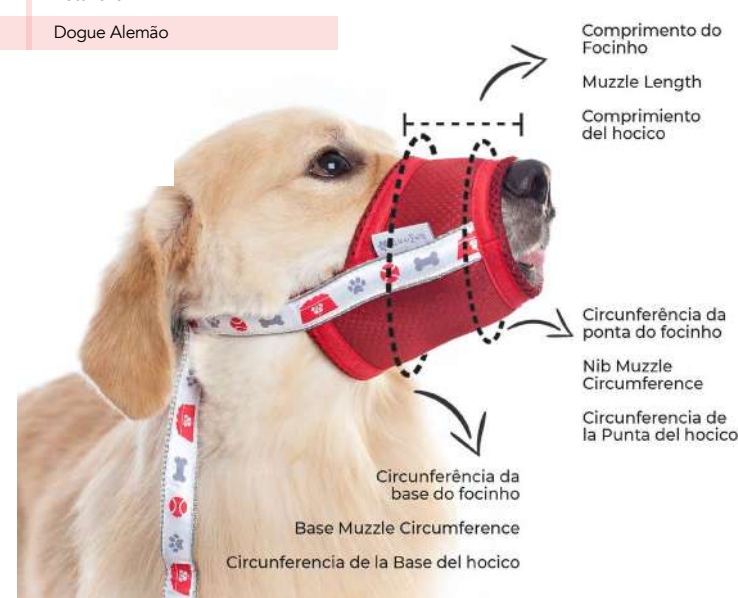

TAMANHO SIZE TALLA	BASE DO FOCINHO MUZZLE BASE BASE DEL HOCICO (CM)	PONTA DO FOCINHO MUZZLE NIB PUNTA DEL HOCICO (CM)	COMP. DO FOCINHO MUZZLE LENGTH COMP. DEL HOCICO (CM)
1	16	12	4
2	20	14	5
3	23	15	5,5
4	24	17	6
5	28	19	7
6	31	21	9,5
7	35	22	10,5
8	40	26	11

MALEÁVEL E RESPIRÁVEL
MALLEABLE AND BREATHABLE
MALEABLE Y TRANSPIRABLE

FECHO AJUSTÁVEL
ADJUSTABLE CLASP
BROCHE AJUSTABLE

CORES | COLORS | COLORES

PRETA
BLACK
NEGRA

VERMELHA
RED
ROJO

VEJA COMO MEDIR
HOW TO MEASURE
CÓMO MEDIR