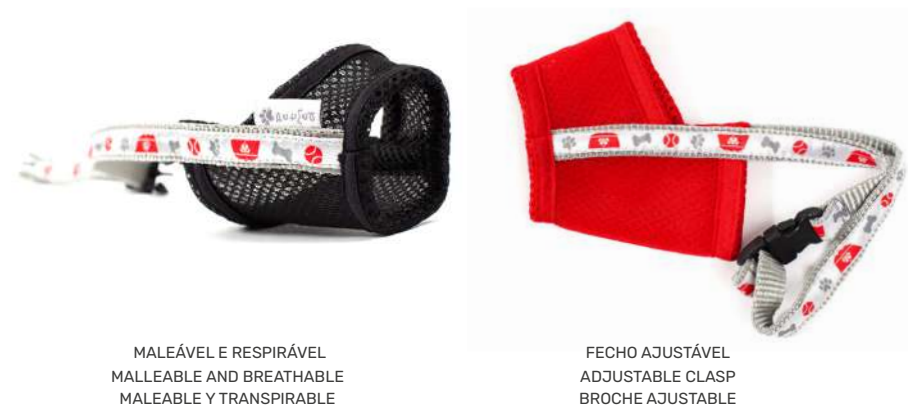

Protetores | Protectors | Protectores

FOCINHEIRA CONFORTO PARA CONTENÇÃO | COMFORT MUZZLE FOR CONTAINMENT | BOZAL COMFORT PARA CONTENCIÓN

A Focinheira Conforto para Contenção foi elaborada para trazer proteção com menos estresse ao animal. O tecido é maleável, macio e respirável. Uso para contenção em consultas veterinárias.

The Comfort Muzzle for Containment was designed to bring protection with less stress to the animal. The fabric is pliable, soft and breathable. Use for containment in veterinary consultations.

El Bozal Comfort para Contención fue diseñado para brindar protección con menos estrés al animal. La tela es flexible, suave y transpirable. Uso para contención en consultas veterinarias.

CORES | COLORS | COLORES

PRETA
BLACK
NEGRA

VERMELHA
RED
ROJO

FOCINHEIRA | MUZZLE | BOZAL	
TAMANHO SIZE TALLA	SUGESTÃO DE RAÇAS SUGGESTION OF BREEDS SUGERENCIA DE RAZAS
1	Poodle, Fox Paulistinha
2	Dachshund, Poodle, Schnauzer
3	Beagle, Schnauzer
4	Cocker, Scottish Terrier
5	Pastor Alemão, Pit Bull
6	Labrador, Pastor Alemão, Pit Bull
7	Rottweiler
8	Dogue Alemão

TAMANHO SIZE TALLA	BASE DO FOCINHO MUZZLE BASE BASE DEL HOCICO (CM) (INCHES)		PONTA DO FOCINHO MUZZLE NIB PUNTA DEL HOCICO (CM) (INCHES)		COMPR DO FOCINHO MUZZLE LENGTH COMR DEL HOCICO (CM) (INCHES)	
1	16	6.3	12	4.7	4	1.6
2	20	7.9	14	5.5	5	2.0
3	23	9.1	15	5.9	5,5	2.2
4	24	9.4	17	6.7	6	2.4
5	28	11.0	19	7.5	7	2.8
6	31	12.2	21	8.3	9,5	3.7
7	35	13.8	22	8.7	10,5	4.1
8	40	15.7	26	10.2	11	4.3